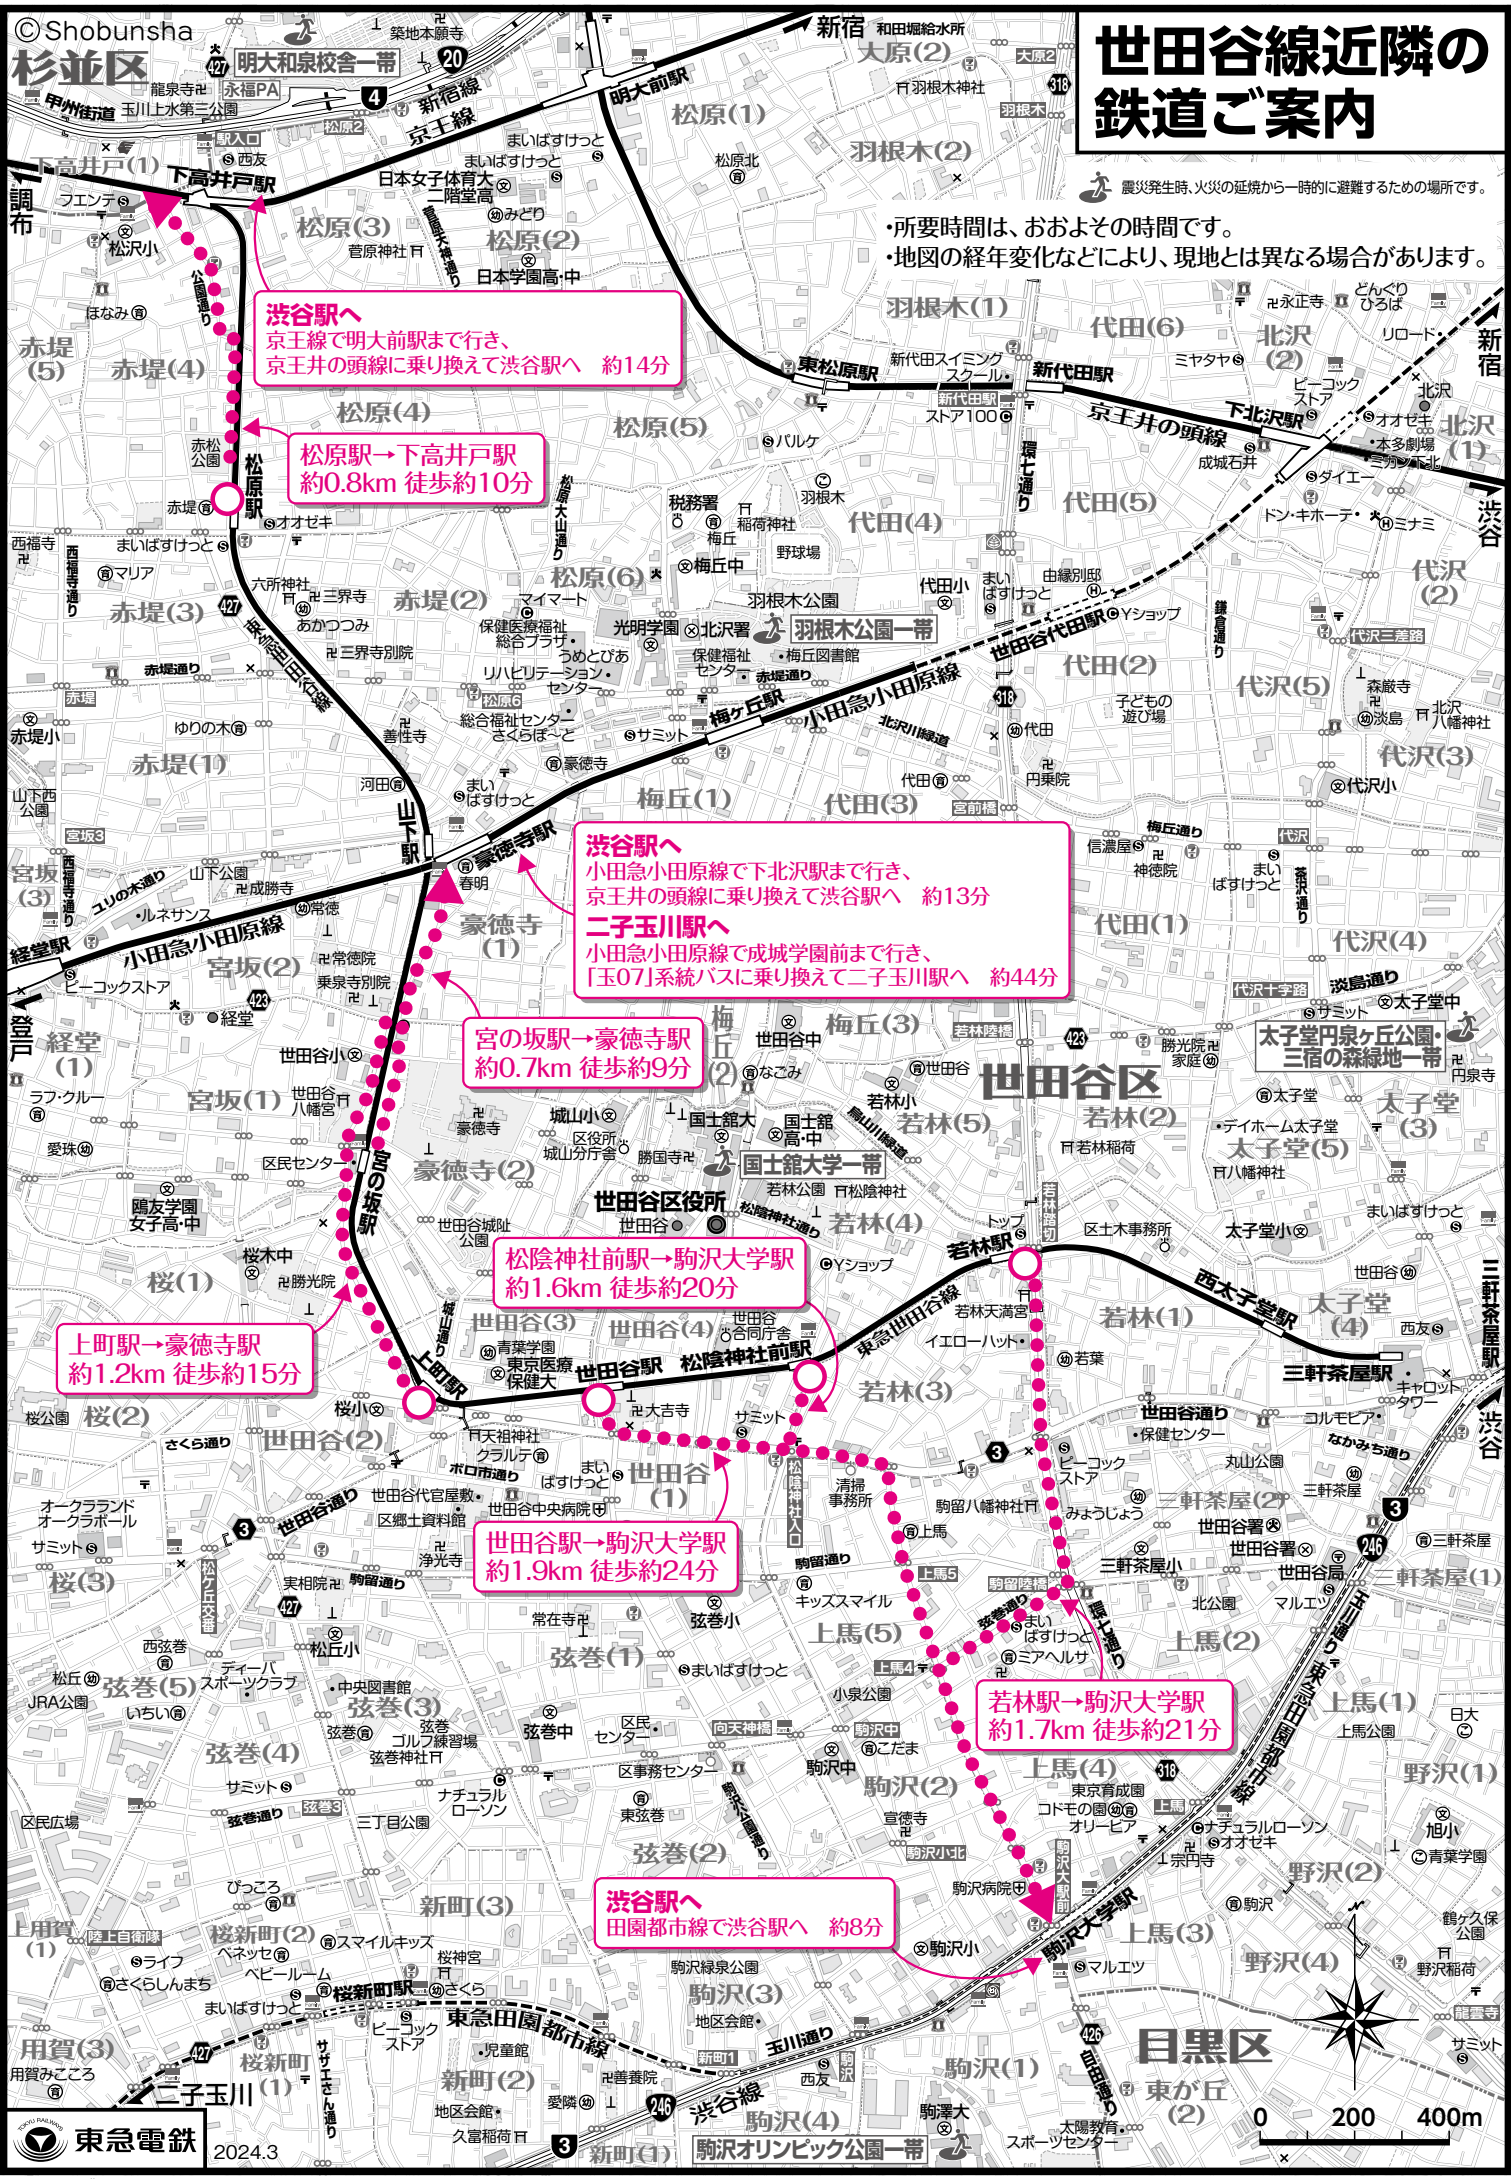

世田谷線近隣の 鉄道ご案内

震災発生時、火災の延焼から一時的に避難するための場所です。

- ・所要時間は、おおよその時間です。
- ・地図の経年変化などにより、現地とは異なる場合があります。

渋谷駅へ
京王線で明大前駅まで行き、
京王井の頭線に乗り換えて渋谷駅へ 約14分

松原駅→下高井戸駅
約0.8km 徒歩約10分

渋谷駅へ
小田急小田原線で下北沢駅まで行き、
京王井の頭線に乗り換えて渋谷駅へ 約13分
二子玉川駅へ
小田急小田原線で成城学園前まで行き、
「玉07」系統バスに乗り換えて二子玉川駅へ 約44分

宮の坂駅→豪徳寺駅
約0.7km 徒歩約9分

松陰神社前駅→駒沢大学駅
約1.6km 徒歩約20分

上町駅→豪徳寺駅
約1.2km 徒歩約15分

世田谷駅→駒沢大学駅
約1.9km 徒歩約24分

若林駅→駒沢大学駅
約1.7km 徒歩約21分

渋谷駅へ
田園都市線で渋谷駅へ 約8分